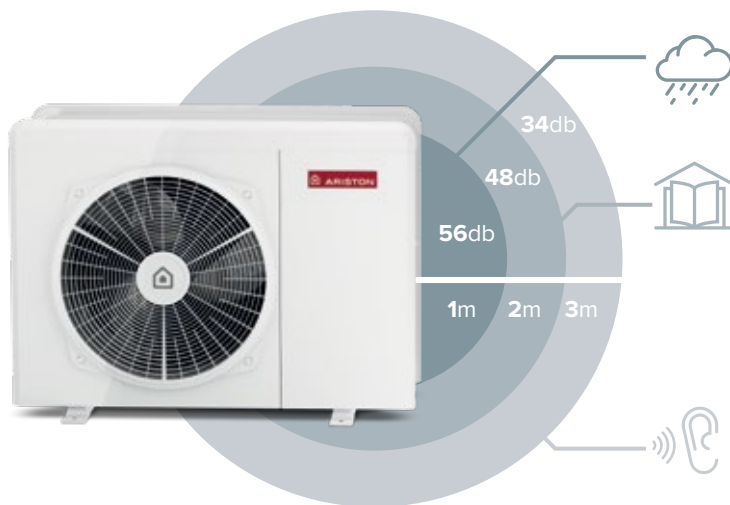

3 Fiabilitate excelentă Calitate durabilă

Noul Nimbus NET R32 se mândrește cu tehnologie de ultimă oră și caracteristici concepute pentru a garanta performanțe de top constante în timp, fiabilitate și liniște sufletească chiar și în condiții meteorologice extreme.

FUNȚIONARE SILENȚIOASĂ ÎN ORICE CONDIȚII