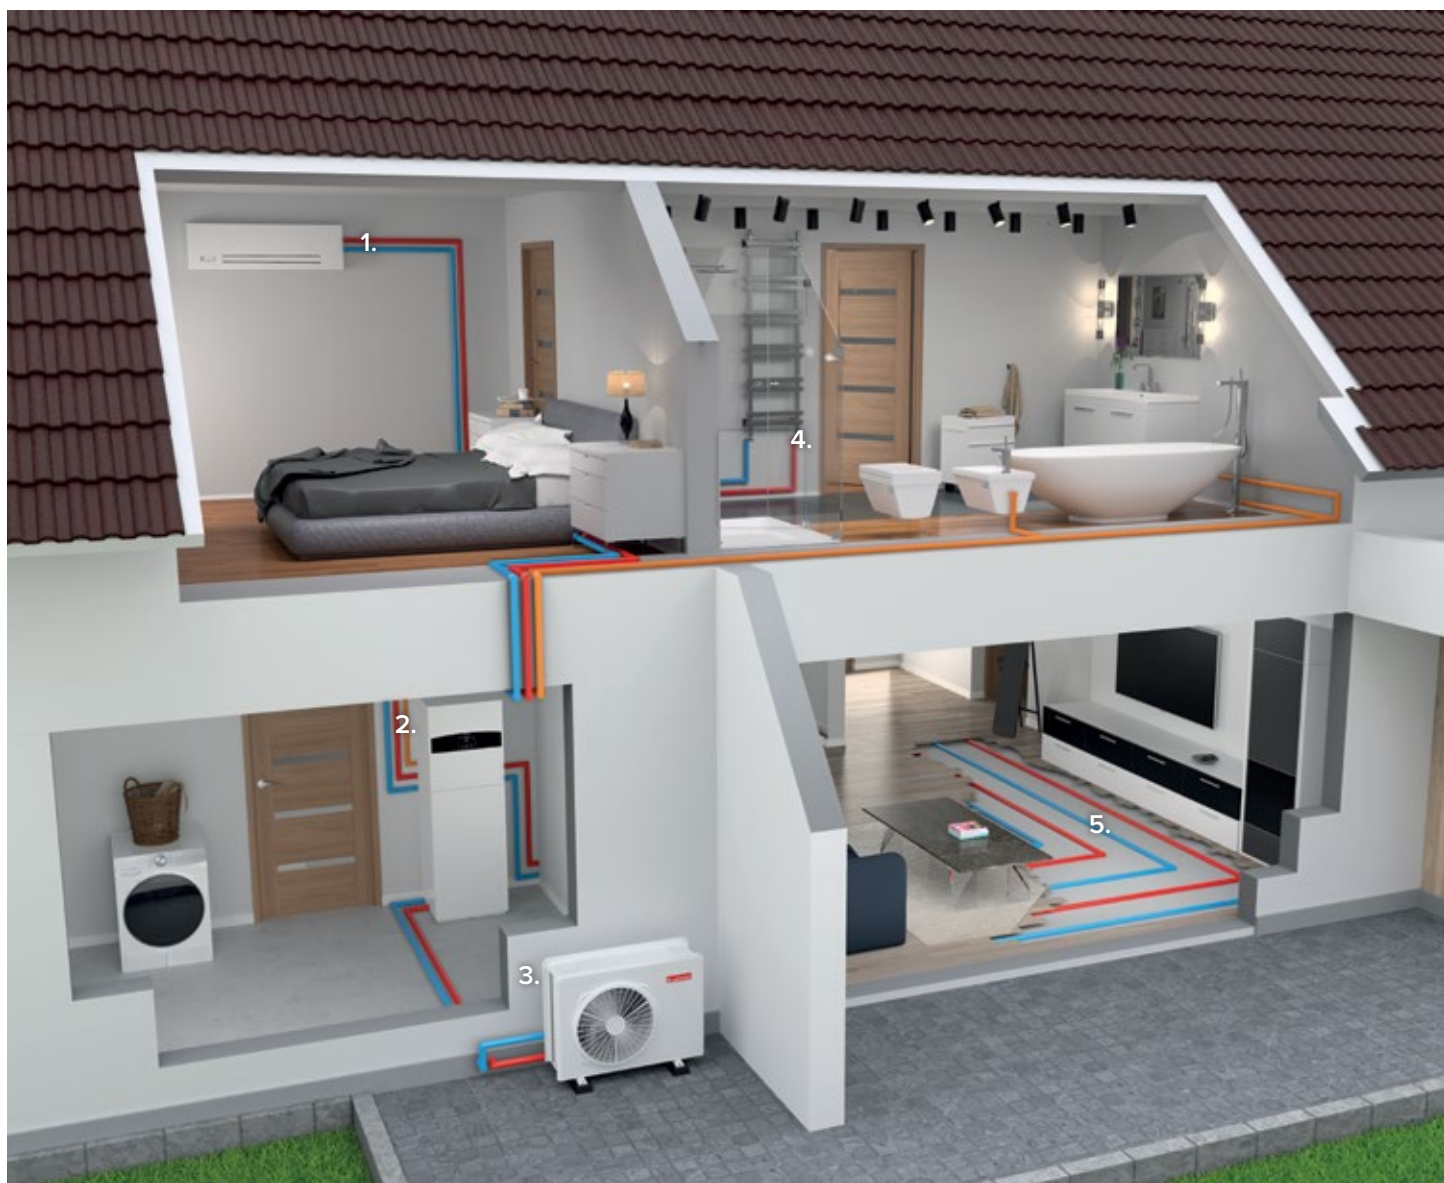

Nimbus Compact NET R32

Split & monobloc

Perfect adecvat pentru o casă sau un apartament pentru o singură familie, cu spațiu limitat.

ARISTON NET

ÎNCĂLZIRE/
RĂCIRE

APĂ CALDĂ
MENAJERĂ

EFICIENȚĂ
ENERGETICĂ

SUPER
SILENȚIOS

- 1 / Ventilator-convect
- 2 / Unitate montată pe podea
- 3 / Unitate exterioară

- 4 / Radiator
- 5 / Încălzire prin pardoseală

Nimbus Flex NET R32

Split & monobloc

Soluția ideală dacă preferați un rezervor separat de apă caldă menajeră cu capacitate personalizabilă.