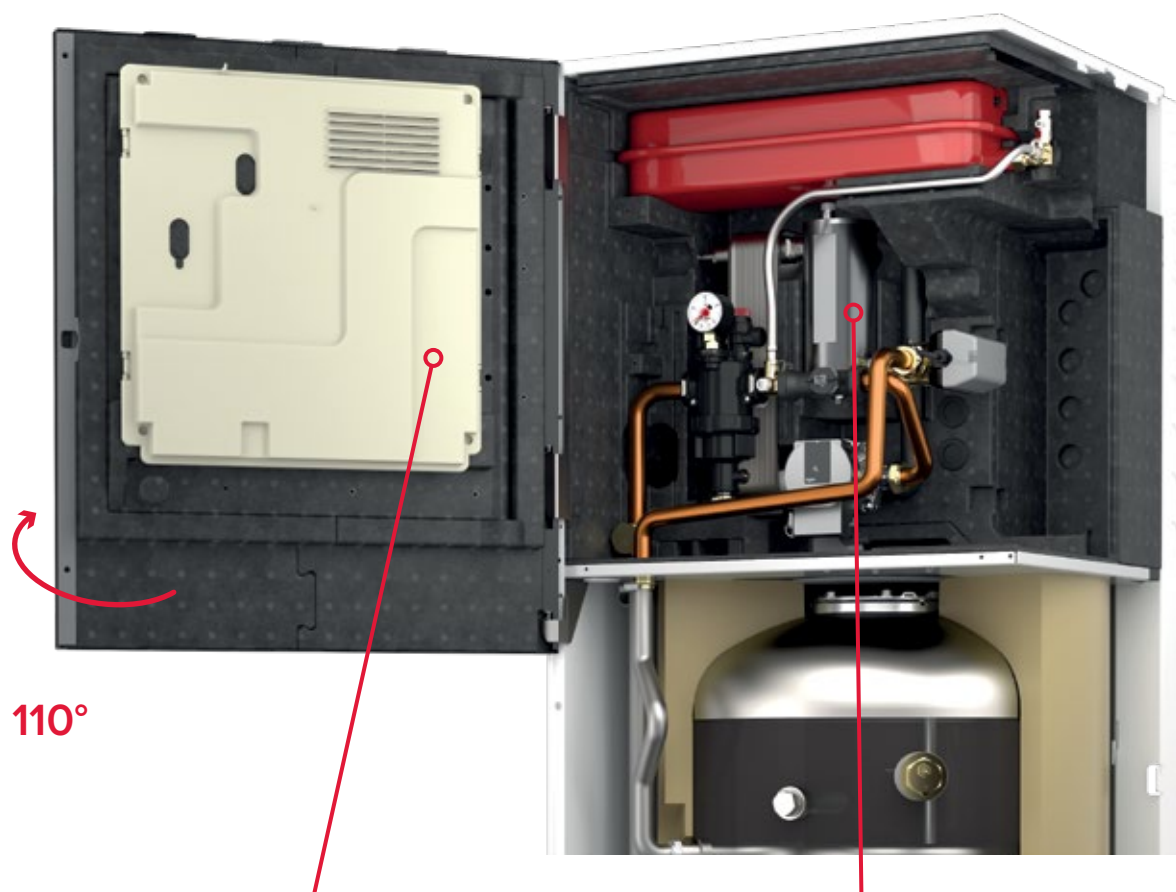

Întreținere ușoară

- / Uși duble frontale pentru acces direct și ușor la toate cablurile electrice și componentele interne.
- / Operațiuni mai confortabile datorită noii configurări spațioase a unității interioare.
- / Sensys NET HD oferă notificări pe ecran și informații clare pentru simplificarea întreținerii.

**Uși duble față
pentru un acces
mai ușor**

110°

**Acces ușor la toate
cablurile electrice și
componentele**

**Operațiuni
confortabile datorită
noii configurări
spațioase**