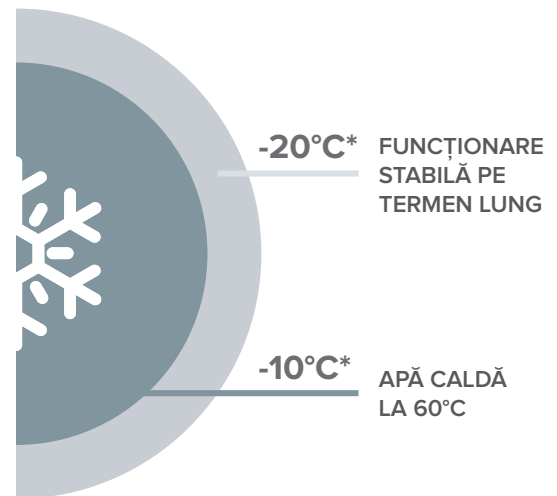

PERFORMANȚĂ DE TOP ȘI ÎN ZONELE CU CLIMĂ MAI RECE