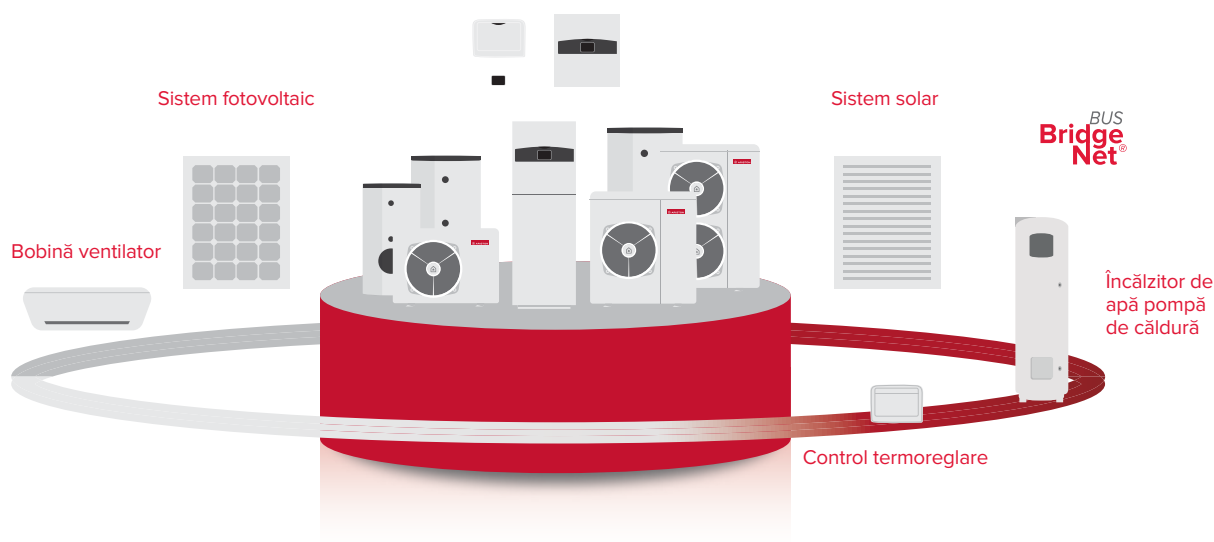

Cu o gamă de putere de la 3,5 kW la 15 kW atunci când se utilizează o singură unitate exterioară și până la 75 kW ca sistem în cascadă, Nimbus NET R32 este o opțiune excelentă pentru locuințe și spații comerciale.

Noul Energy Manager 2.0 permite conectarea a până la 5 unități exterioare într-un sistem în cascadă.

Case pentru o singură familie
sau case terasate

Unitate exterioară unică
3.5 - 15 kW*

Locuințe colective
cu încălzire centrală

Spații comerciale
birouri, săli de sport
și magazine universale

Sistem în cascadă
Până la 75 kW*

opțiuni de montare în cascadă
2 până la 5 unități

* Puteri nominale.

Pregătite pentru un sistem integrat

Modelul Nimbus NET R32 poate fi, de asemenea, cuplat inteligent cu mai multe tipuri de sisteme termice externe. Comunicarea inteligentă între toate componentele sistemului este asigurată de Energy Manager 2.0, care oferă acum un control electronic îmbunătățit cu funcționalități mai avansate, precum și de protocolul de comunicare patentat Ariston BUS BridgeNet®.

Planeta noastră.
Casa noastră.
Viitorul nostru.

Gama Nimbus NET R32: compararea tehnologiilor

Nimbus NET R32

Pentru pompele de căldură tip SPLIT (Nimbus S NET R32), circuitul de răcire este împărțit între unitatea externă și cea internă. Gazul de răcire finalizează ciclul termodinamic în unitatea externă, iar schimbul termic cu apa din sistem are loc în unitatea internă.