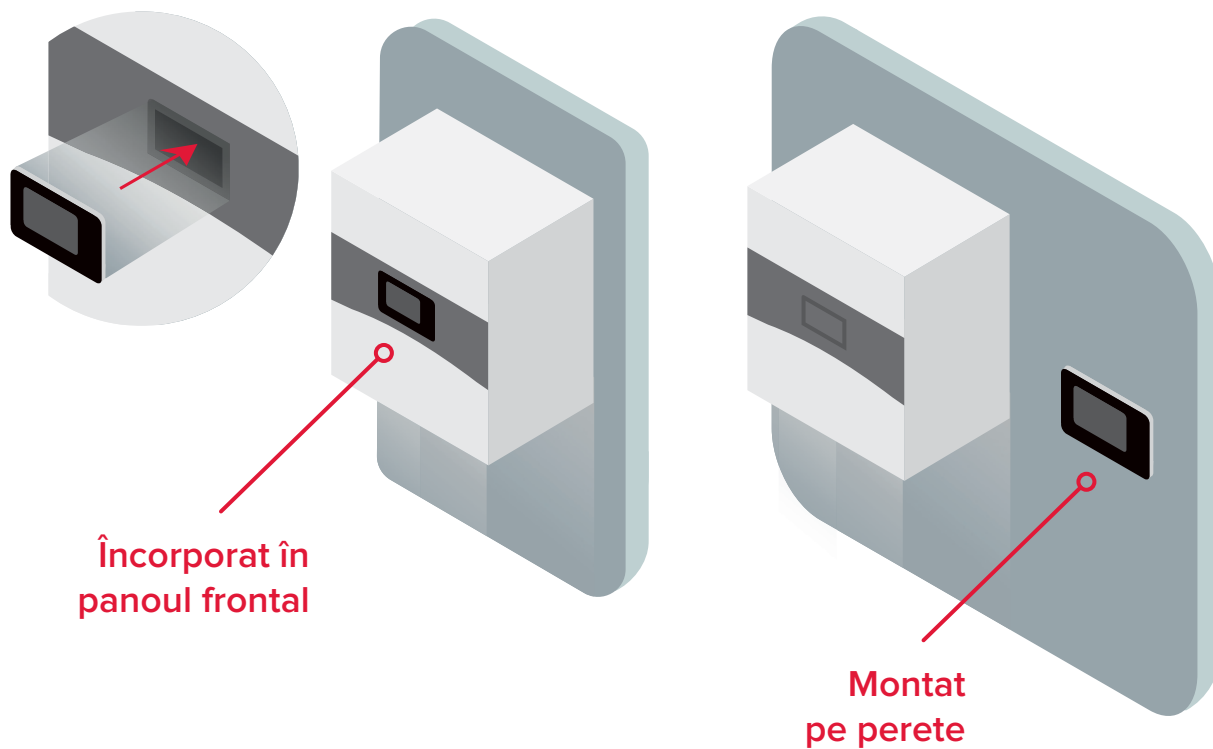

6. Vas de expansiune de 8 l, apă caldă menajeră

- / Vas de expansiune care economisește spațiu.

/ Conexiuni electrice pre-cablate și țevi re-proiectate pentru instalare simplă plug-and-play.

/ Noile accesorii trebuie să fie complet integrate în interiorul unității cu montare pe podea.

7. Roți noi

/ Un singur kit de conectare extrem de flexibil pentru mai multe poziții de instalare: sus, stânga și dreapta.

Configurare ușoară

/ Modulul Sensys NET HD poate fi opțional încorporat în partea din față a unității interioare sau montat pe un perete.