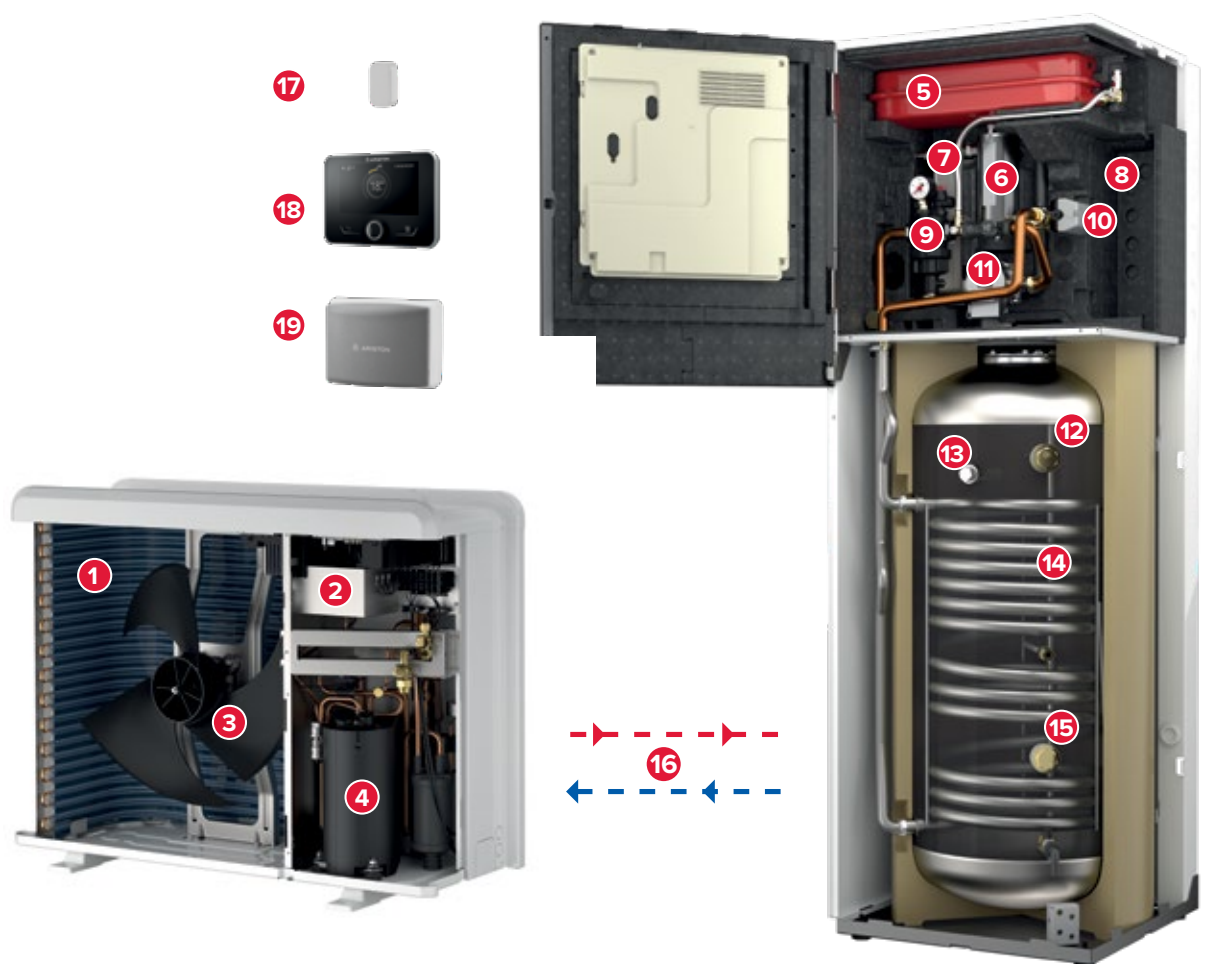

Gama Nimbus NET R32: compararea tehnologiilor

Nimbus NET R32

Pentru pompele de căldură tip SPLIT (Nimbus S NET R32), circuitul de răcire este împărțit între unitatea externă și cea internă. Gazul de răcire finalizează ciclul termodinamic în unitatea externă, iar schimbul termic cu apa din sistem are loc în unitatea internă.

/ Nu există risc de înghețare a apei în interiorul unității externe

/ Scăderi de presiune mai puțin semnificative

/ Dispersie termică externă redusă

- 1 / Schimbător de căldură gaz/aer (evaporator) cu nervuri drepte și tratament Blue Fin
- 2 / Controlul inverterului
- 3 / Ventilator
- 4 / Compresor inverter de curent continuu cu rotație dublă
- 5 / Vas de expansiune integrat de 12 l
- 6 / Elemente de încălzire electrice suplimentare preinstalate standard

- 7 / Schimbător de căldură gaz/placă apă
- 8 / Îveliș ermetic din punct de vedere termic
- 9 / Filtru multifuncțional integrat cu nanometru
- 10 / Vană cu 3 căi
- 11 / Pompă de circulare cu sistem modulator de înaltă eficiență clasa A
- 12 / Anod activ
- 13 / Anod pasiv

- 14 / Cilindru integrat de 180 l
- 15 / Predispoziție pentru accesoriu de încălzire dedicat ACM
- 16 / Conexiuni gaz
- 17 / Senzor extern cu fir
- 18 / Termostat NET HD Sensys
- 19 / Gateway lumină